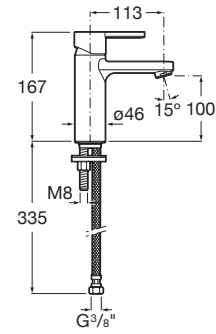

## CARACTERISTICI

Aerator type: Aerator încorporat

Debit (l/min - 3 bar): 5

Economie de apă și de energie

Furtunuri de alimentare flexibile incluse

Locație de aplicare: Lavoar

Mounting type: Montat pe margine

Poziție centrală apă rece

Sistem restricționare debit apă

Tip mixer: Cu monocomandă

SoftTurn®