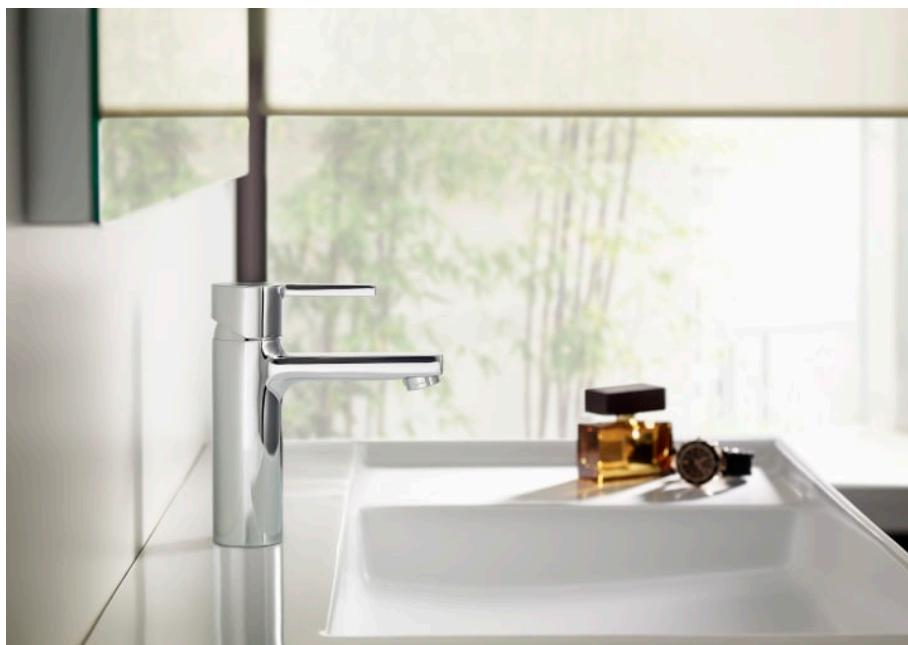

Poziție centrală apă rece

Sistem restricționare debit apă

Tip mixer: Cu monocomandă

SoftTurn®

## Naia

Caracterul și sofisticarea se combină în această colecție de baterii cu design minimalist, generată de alăturarea perfectă a formelor geometrice cilindrică și pătrată.